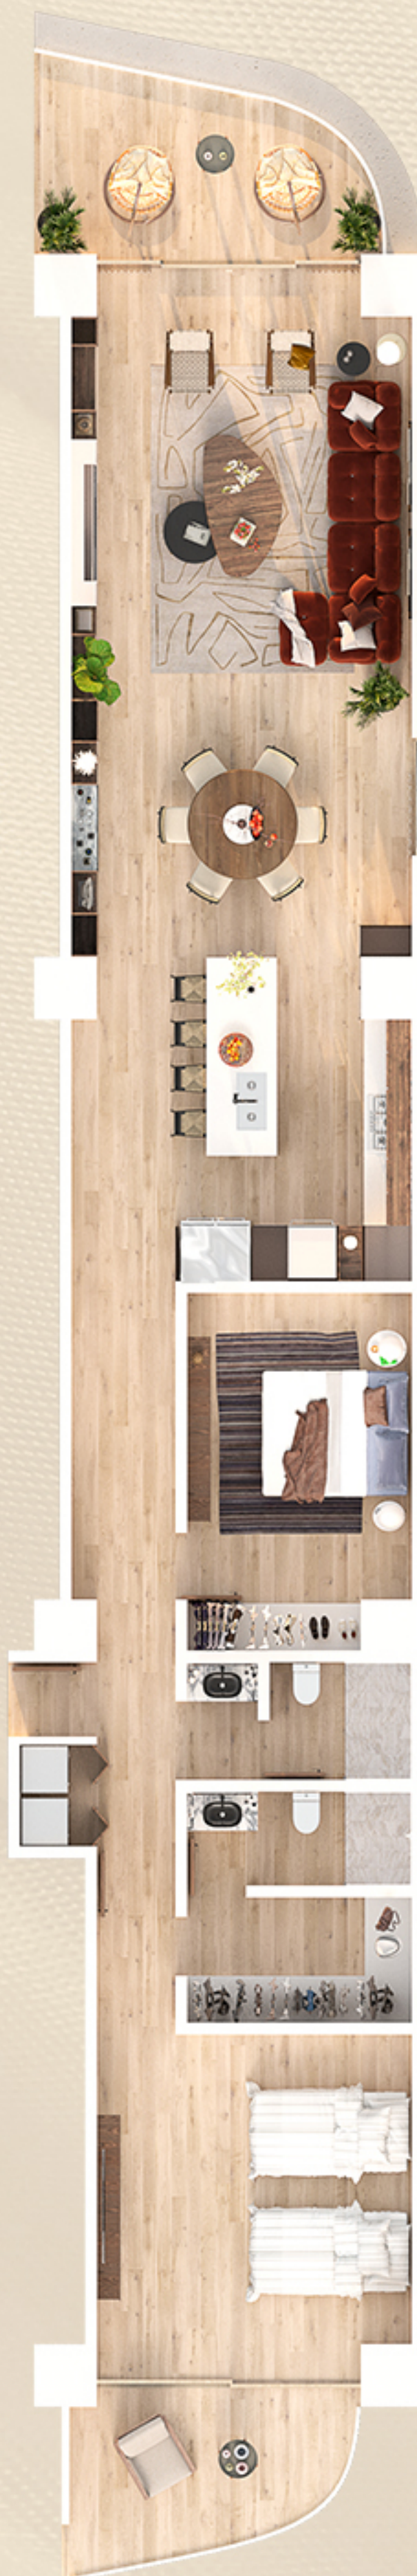

Imágenes de carácter ilustrativo.