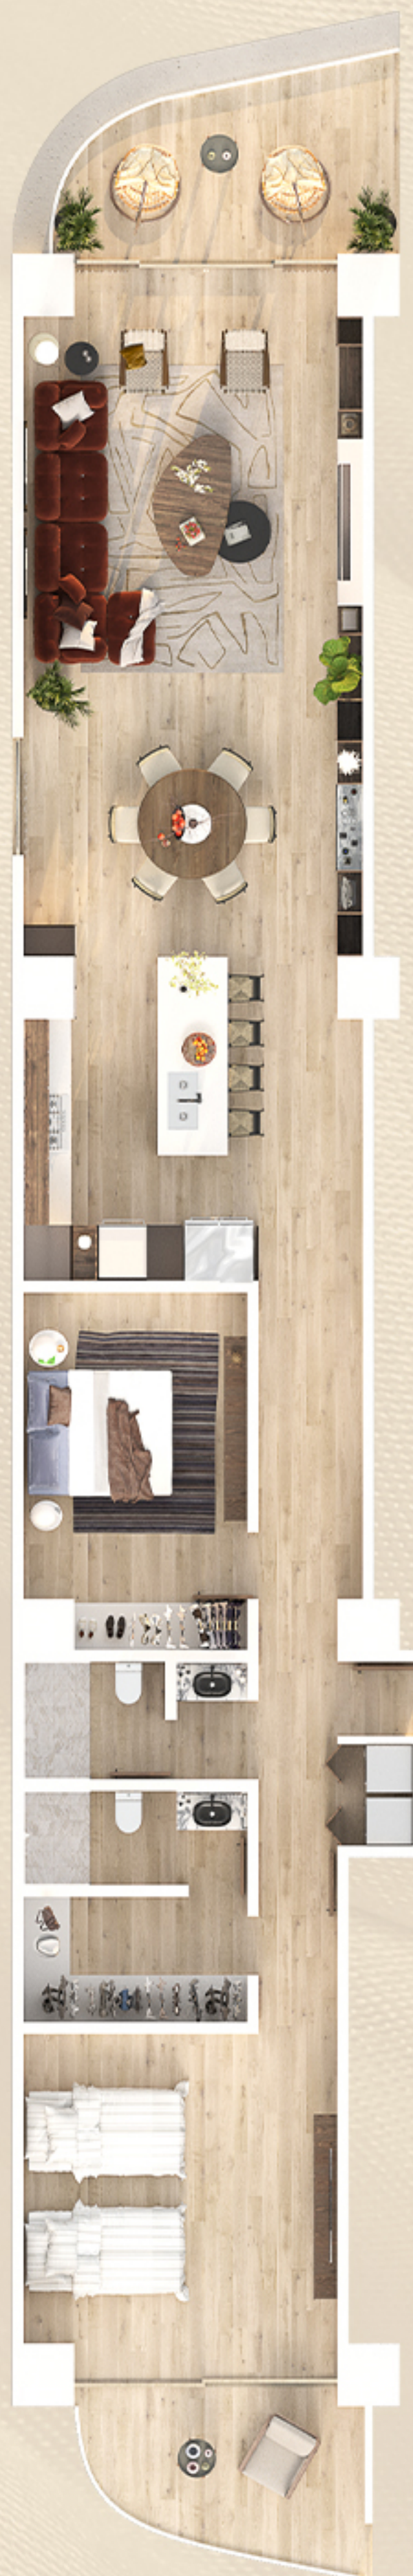

MODELO A1

INTERIOR | TERRAZA
126 | 17

TOTAL
143m²

 SALA	 COMEDOR
 COCINA	 2 RECÁMARAS
 2 BAÑOS COMPLETOS	 CUARTO DE LAVADO
 1 ESTACIONAMIENTO	 TERRAZA TECHADA

VISTA AL MAR

VISTA AL MAR

VISTA A LA MARINA

MODELO A2